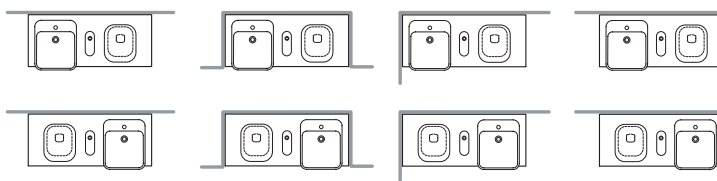

Multipurpose bench with wall hung wc left or right and sink one piece integrated. Remote pushbutton and thermosetting soft close seat cover. To install by special reversible built in bracket for brick wall, or with special right / left bracket for plasterboard wall, and to combine with Geberit "Sigma 8" cistern. It can be integrated with a white cabinet.

Banco multifuncional con inodoro suspendido a la izquierda o a la derecha y pila integrados, completo de pulsante de descarga remoto y asiento ralentizado con desenganche rapido. Montaje mediante soporte metalico especial reversible derecha/izquierda para instalar empotrado en la pared, soporte metalico especial derecha/izquierda para instalar en paredes de Carton Yeso o pladur. A combinar con la cisterna de descarga Geberit "Sigma 8".

YXJW01 dx - rh

YXJX01 sx - lh

4,5 lt  
bidet

## INSTALLAZIONE INSTALLATION

esempi di montaggio  
mounting examples