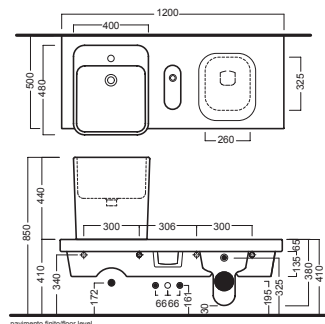

YXH9  
cassetto/contenitore 120  
120 drawer

YXG8  
lavabo pilozzo  
d'appoggio monoforo  
surface-mounted one hole sink

YXJF  
lavabo pilozzo  
d'appoggio senza foro  
surface-mounted without hole sink

## DISEGNO TECNICO TECHNICAL DESIGN

01 BIANCO  
WHITE