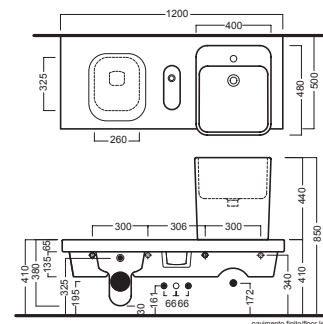

YXH9  
cassetto/contenitore 120  
120 drawer

YXG8  
lavabo pilozzo  
d'appoggio monoforo  
surface-mounted one hole sink

YXJF  
lavabo pilozzo  
d'appoggio senza foro  
surface-mounted without hole sink

## DISEGNO TECNICO TECHNICAL DESIGN

01 BIANCO  
WHITE