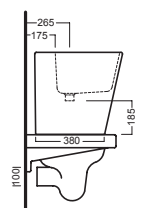

YXH9  
cassetto/contenitore 120  
120 drawer

YXG8  
lavabo pilozzo  
d'appoggio monoforo  
surface-mounted one hole sink

YXJF  
lavabo pilozzo  
d'appoggio senza foro  
surface-mounted without hole sink

## DISEGNO TECNICO TECHNICAL DESIGN

01 BIANCO  
WHITE