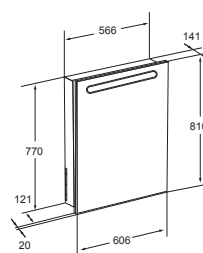

Black Edition зеркальный шкаф, левый

Количество дверей: 1
 Подсветка: Встроенный в зеркало
 Положение зеркала: Вертикальный
 Тип дверцы: На петлях
 Тип освещения: Флюоресцентная
 Тип установки: Подвесной
 Форма: Прямоугольный

Размеры

Длина: 606 mm.
 Ширина: 141 mm.
 Высота: 810 mm.

Технические чертежи

Практичное решение для классических интерьеров. Простые линии для неизменных пространств. Формы предметов коллекции понятны, элегантны и функциональны. Каждый отдельный продукт коллекции дарит комфорт надежных и проверенных решений пространства ванной комнаты.