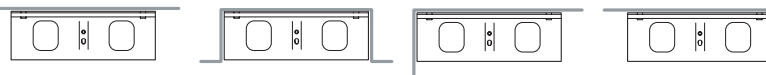

YXJQ01 dx - rh

YXJT01 sx - lh

INSTALLAZIONE INSTALLATION

esempi di montaggio mounting examples