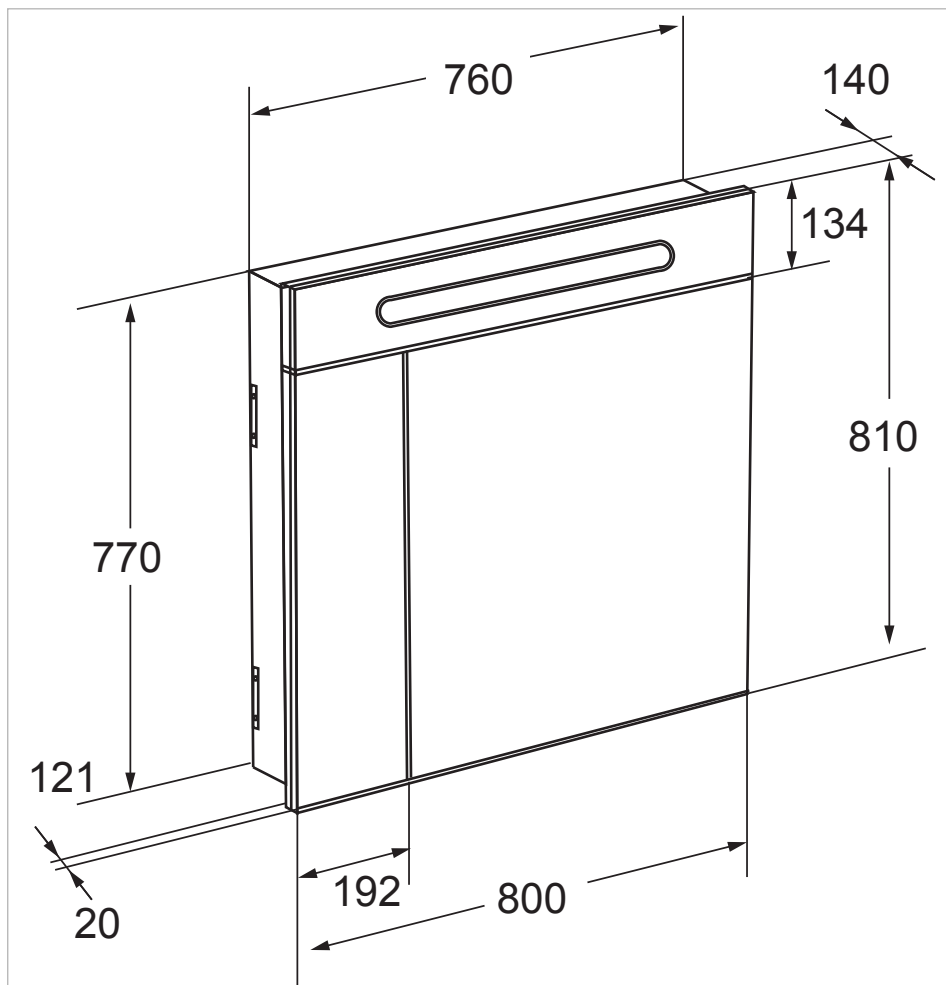

Black Edition зеркальный шкаф

Количество дверей: 1
 Подсветка: Встроенный в зеркало
 Положение зеркала: Вертикальный
 Тип дверцы: На петлях
 Тип освещения: Флюоресцентная
 Тип установки: Подвесной
 Форма: Квадратный

Размеры

Длина: 800 mm.
 Ширина: 140 mm.
 Высота: 810 mm.

Технические чертежи

Практичное решение для классических интерьеров. Простые линии для неизменных пространств. Формы предметов коллекции понятны, элегантны и функциональны. Каждый отдельный продукт коллекции дарит комфорт надежных и проверенных решений пространства ванной комнаты.