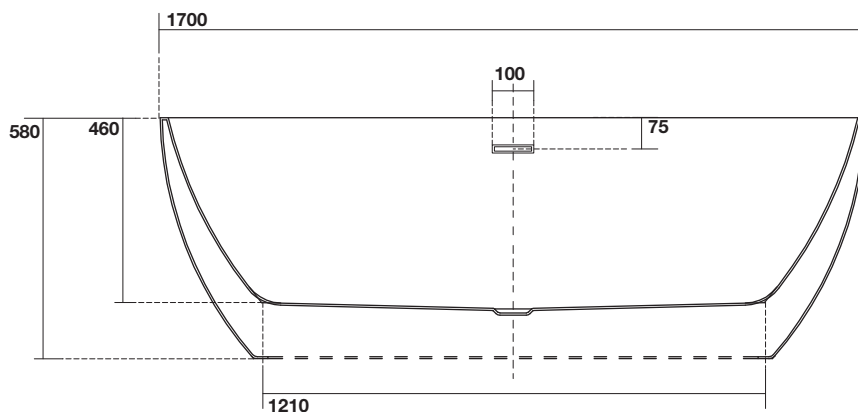

FLO

KERASAN

Art. 7429

FLO Vasca in acrilico
82x170

FLO Acrylic bath-tub
82x170

Peso weight 58,00 kg
58,00 kg

SEZIONE G-G

SEZIONE F-F