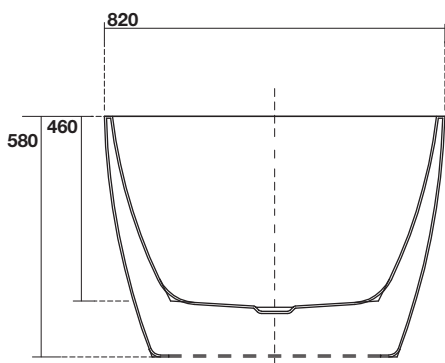

FLO

KERASAN

Art. 7429

FLO Vasca in acrilico
82x170

FLO Acrylic bath-tub
82x170

Peso weight 58,00 kg
58,00 kg

SEZIONE G-G

SEZIONE F-F