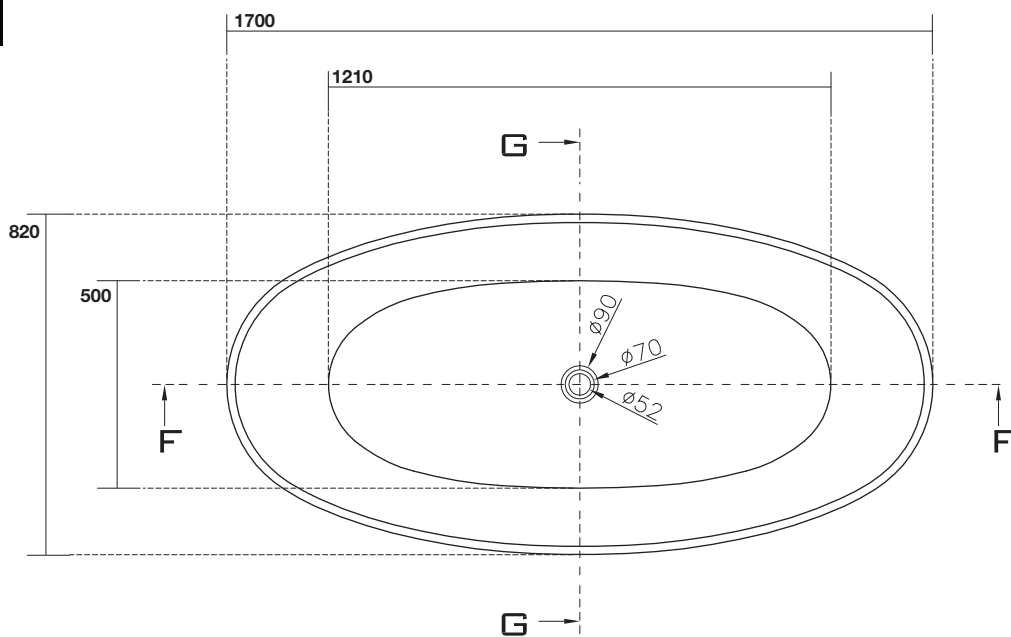

FLO

KERASAN

Art. 7429

FLO Vasca in acrilico
82x170

FLO Acrylic bath-tub
82x170

Peso weight 58,00 kg
58,00 kg

SEZIONE G-G

SEZIONE F-F