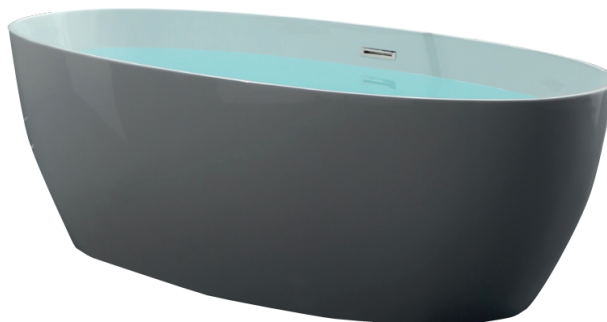

FLO

KERASAN

Art. 7429

FLO Vasca in acrilico
82x170

FLO Acrylic bath-tub
82x170

Peso weight 58,00 kg
58,00 kg

SEZIONE G-G

SEZIONE F-F