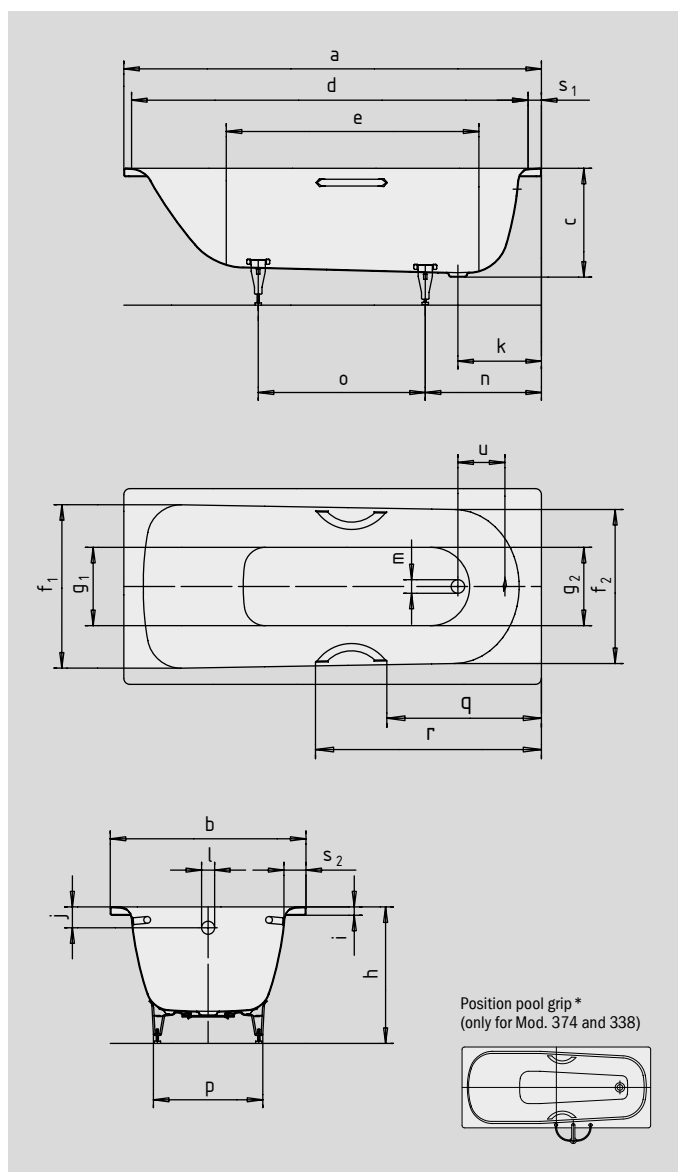

Similar illustration

Model No.	360-1/330	361-1/331	362-1/332	363-1/335	371-1/334	372-1/333	373-1/336	374*/338	375-1/337	
External length	a	1400	1500	1600	1700	1700	1600	1700	1800 mm	
External width	b	700	700	700	700	730	750	750	800 mm	
Depth	c	410	410	410	410	410	410	430	430 mm	
Internal length (top)	d	1230	1330	1430	1530	1530	1430	1530	1630 mm	
Internal length (bottom)	e	850	950	1050	1150	1150	1050	1150	1200	1250 mm
Internal width (top)	f ₁ ; f ₂	550; 530	550; 530	550; 530	550; 530	550; 530	600; 580	600; 580	630; 560	675; 640 mm
Internal width (bottom)	g ₁ ; g ₂	390; 350	390; 350	390; 350	390; 350	390; 350	440; 400	440; 400	430; 380	520; 450 mm
Height with feet	h	545-560	545-560	545-560	545-560	545-560	545-560	545-560	565-580	555-560 mm
Height of rim	i	32	32	32	32	32	32	32	32	32 mm
Distance top edge to centre of overflow hole	j	63	63	63	63	63	63	63	70	75 mm
Distance bath edge to centre of drain hole	k	310	320	310	310	310	310	310	285	310 mm
Diameter of overflow hole	l	52	52	52	52	52	52	52	52	52 mm
Diameter of drain hole	m	52	52	52	52	52	52	52	52	52 mm
Distance foot end of bath edge to centre of foot	n	455	445	450	450	450	445	445	450	470 mm
Distance between the feet	o	445	555	600	740	740	640	750	640	830 mm
Max. width of feet	p	380	380	380	380	370	430	430	430	480 mm
Distance bath edge (foot end) to where grip/handle starts	q	484,5	534,5	584,5	634,5	634,5	584,5	634,5	634,5	684,5 mm
Distance bath edge (foot end) to where grip/handle ends	r	758,5	808,5	858,5	908,5	908,5	858,5	908,5	908,5	958,5 mm
Width of rim (foot end; lengthwise)	s ₁ ; s ₂	70; 75	70; 75	70; 75	70; 75	85; 90	70; 75	70; 75	60; 55	70; 75 mm
Distance between centre holes	u	212	222	212	212	212	218	218	221	216 mm
Water volume** in litres		67	82	93	111	111	107	123	145	150
Weight of the enamelled bath in kg		40	40	47	48	49	47	50	55	55
Anti-slip		∅ 288	∅ 288	∅ 288	∅ 288	∅ 288	∅ 288	∅ 288	∅ 288	∅ 288 mm
Full anti-slip		600 x 220	600 x 220	600 x 220	850 x 240	850 x 240	600 x 220	900 x 300	600 x 220	900 x 300 mm