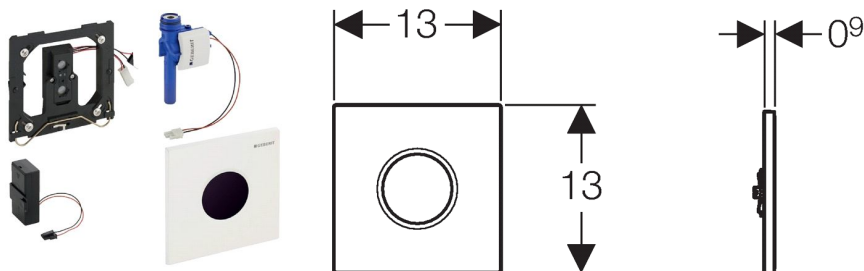

Система электронного управления смывом писсуара Geberit, питание от батарей, защитная крышка типа 01

Цель применения

- Для автоматического задействования смыва в писсуарах
- Для монтажных элементов Geberit для писсуаров с задействованием спереди
- Для монтажа в монтажные комплекты для систем управления смывом писсуаров Geberit, (с 2009 г.)

Характеристики

- Защитная крышка с предохранителем
- Надежное ИК-распознавание на расстоянии
- ИК-датчик с автоматическими регулировками
- ИК-датчик присутствия с распознаванием пользователя
- Регулируемый гибридный режим экономии воды
- Регулируемое время смыва
- Вручную регулируемое время смыва
- Регулируемая периодическая подача воды
- Динамическая регулировка времени смыва
- Регулируемый предварительный смыв
- Возможна модернизация для эксплуатации с писсуаром с крышкой
- Однократный смыв при активации подачи электропитания
- С питанием от батареи
- Предупреждение о низком заряде батареи
- Функция закрывания вентиля при разряженной батарее
- Функции регулируются и запрашиваются при помощи пульта сервисного обслуживания Geberit
- Возможно отключение задействования смыва через Geberit Clean-Handy
- Объем смыва может уменьшаться с помощью регулирующего винта блока смыва до 0,5 л на смыв
- II группа запорных клапанов согласно стандарту DIN 4109

Объем поставки

- Защитная крышка, тип 01, с окошком ИК-датчика
- ИК-датчик, предустановленный на монтажной рамке
- Электромагнитный клапан
- Отсек для установки аккумулятора
- 2 щелочных батарейки АА, 1,5 В
- Крепеж