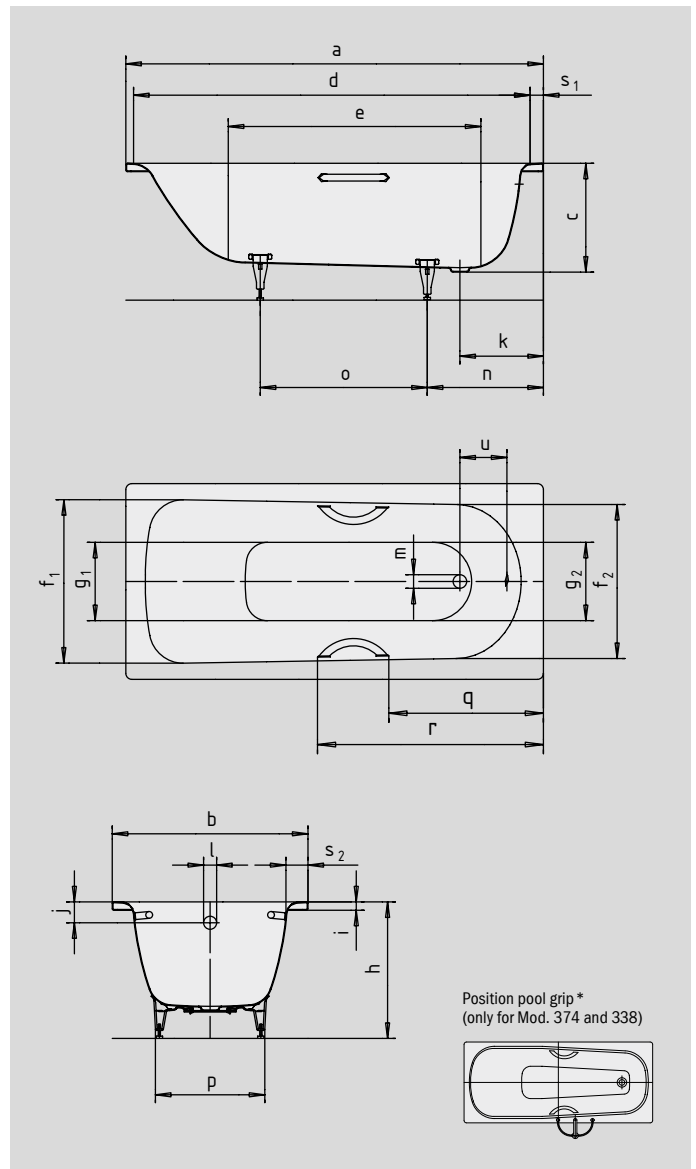

Similar illustration

Position pool grip*
(only for Mod. 374 and 338)

Model No.	360-1/330	361-1/331	362-1/332	363-1/335	371-1/334	372-1/333	373-1/336	374*/338	375-1/337	
External length	a	1400	1500	1600	1700	1700	1600	1700	1800 mm	
External width	b	700	700	700	700	730	750	750	800 mm	
Depth	c	410	410	410	410	410	410	430	430 mm	
Internal length (top)	d	1230	1330	1430	1530	1530	1430	1530	1630 mm	
Internal length (bottom)	e	850	950	1050	1150	1150	1050	1150	1200	1250 mm
Internal width (top)	f ₁ ; f ₂	550; 530	550; 530	550; 530	550; 530	550; 530	600; 580	600; 580	630; 560	675; 640 mm
Internal width (bottom)	g ₁ ; g ₂	390; 350	390; 350	390; 350	390; 350	390; 350	440; 400	440; 400	430; 380	520; 450 mm
Height with feet	h	545-560	545-560	545-560	545-560	545-560	545-560	545-560	565-580	555-560 mm
Height of rim	i	32	32	32	32	32	32	32	32	32 mm
Distance top edge to centre of overflow hole	j	63	63	63	63	63	63	63	70	75 mm
Distance bath edge to centre of drain hole	k	310	320	310	310	310	310	310	285	310 mm
Diameter of overflow hole	l	52	52	52	52	52	52	52	52	52 mm
Diameter of drain hole	m	52	52	52	52	52	52	52	52	52 mm
Distance foot end of bath edge to centre of foot	n	455	445	450	450	450	445	445	450	470 mm
Distance between the feet	o	445	555	600	740	740	640	750	640	830 mm
Max. width of feet	p	380	380	380	380	370	430	430	430	480 mm
Distance bath edge (foot end) to where grip/handle starts	q	484,5	534,5	584,5	634,5	634,5	584,5	634,5	634,5	684,5 mm
Distance bath edge (foot end) to where grip/handle ends	r	758,5	808,5	858,5	908,5	908,5	858,5	908,5	908,5	958,5 mm
Width of rim (foot end; lengthwise)	s ₁ ; s ₂	70; 75	70; 75	70; 75	70; 75	85; 90	70; 75	70; 75	60; 55	70; 75 mm
Distance between centre holes	u	212	222	212	212	212	218	218	221	216 mm
Water volume** in litres		67	82	93	111	111	107	123	145	150
Weight of the enamelled bath in kg		40	40	47	48	49	47	50	55	55
Anti-slip		∅ 288	∅ 288	∅ 288	∅ 288	∅ 288	∅ 288	∅ 288	∅ 288	∅ 288 mm
Full anti-slip		600 x 220	600 x 220	600 x 220	850 x 240	850 x 240	600 x 220	900 x 300	600 x 220	900 x 300 mm