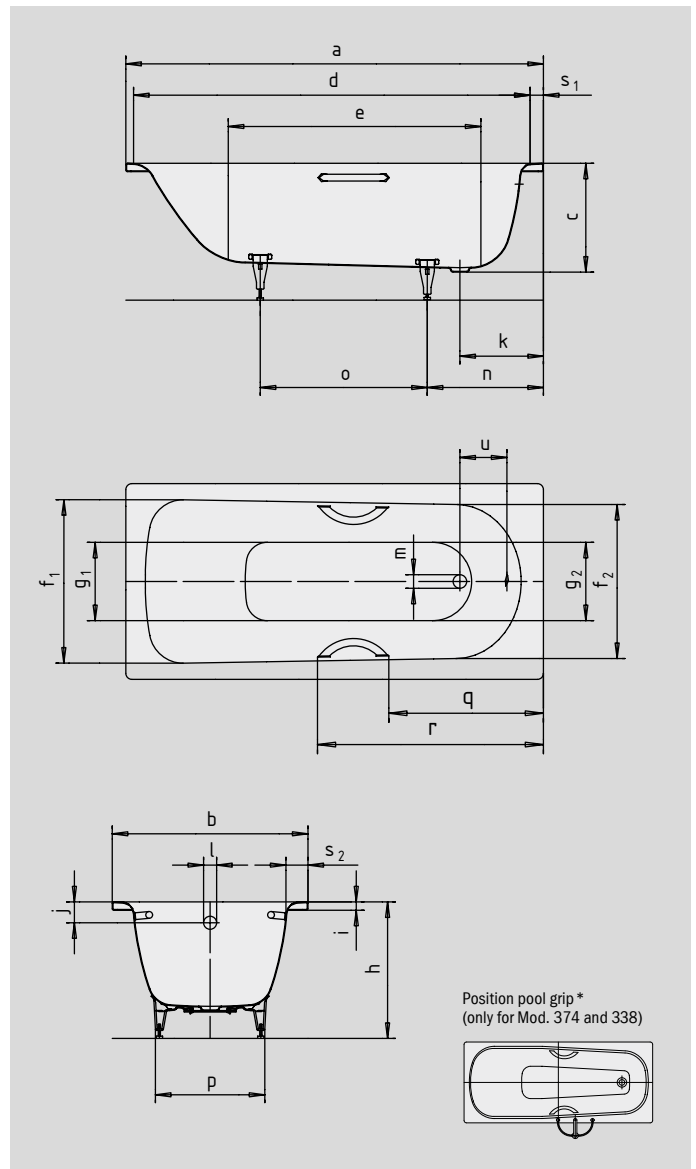

Similar illustration

Model No.		360-1/330	361-1/331	362-1/332	363-1/335	371-1/334	372-1/333	373-1/336	374*/338	375-1/337
External length	a	1400	1500	1600	1700	1700	1600	1700	1750	1800 mm
External width	b	700	700	700	700	730	750	750	750	800 mm
Depth	c	410	410	410	410	410	410	410	430	430 mm
Internal length (top)	d	1230	1330	1430	1530	1530	1430	1530	1630	1630 mm
Internal length (bottom)	e	850	950	1050	1150	1150	1050	1150	1200	1250 mm
Internal width (top)	f ₁ ; f ₂	550; 530	550; 530	550; 530	550; 530	550; 530	600; 580	600; 580	630; 560	675; 640 mm
Internal width (bottom)	g ₁ ; g ₂	390; 350	390; 350	390; 350	390; 350	390; 350	440; 400	440; 400	430; 380	520; 450 mm
Height with feet	h	545-560	545-560	545-560	545-560	545-560	545-560	545-560	565-580	555-560 mm
Height of rim	i	32	32	32	32	32	32	32	32	32 mm
Distance top edge to centre of overflow hole	j	63	63	63	63	63	63	63	70	75 mm
Distance bath edge to centre of drain hole	k	310	320	310	310	310	310	310	285	310 mm
Diameter of overflow hole	l	52	52	52	52	52	52	52	52	52 mm
Diameter of drain hole	m	52	52	52	52	52	52	52	52	52 mm
Distance foot end of bath edge to centre of foot	n	455	445	450	450	450	445	445	450	470 mm
Distance between the feet	o	445	555	600	740	740	640	750	640	830 mm
Max. width of feet	p	380	380	380	380	370	430	430	430	480 mm
Distance bath edge (foot end) to where grip/handle starts	q	484,5	534,5	584,5	634,5	634,5	584,5	634,5	634,5	684,5 mm
Distance bath edge (foot end) to where grip/handle ends	r	758,5	808,5	858,5	908,5	908,5	858,5	908,5	908,5	958,5 mm
Width of rim (foot end; lengthwise)	s ₁ ; s ₂	70; 75	70; 75	70; 75	70; 75	85; 90	70; 75	70; 75	60; 55	70; 75 mm
Distance between centre holes	u	212	222	212	212	212	218	218	221	216 mm
Water volume** in litres		67	82	93	111	111	107	123	145	150
Weight of the enamelled bath in kg		40	40	47	48	49	47	50	55	55
Anti-slip		∅ 288	∅ 288	∅ 288	∅ 288	∅ 288	∅ 288	∅ 288	∅ 288	∅ 288 mm
Full anti-slip		600 x 220	600 x 220	600 x 220	850 x 240	850 x 240	600 x 220	900 x 300	600 x 220	900 x 300 mm