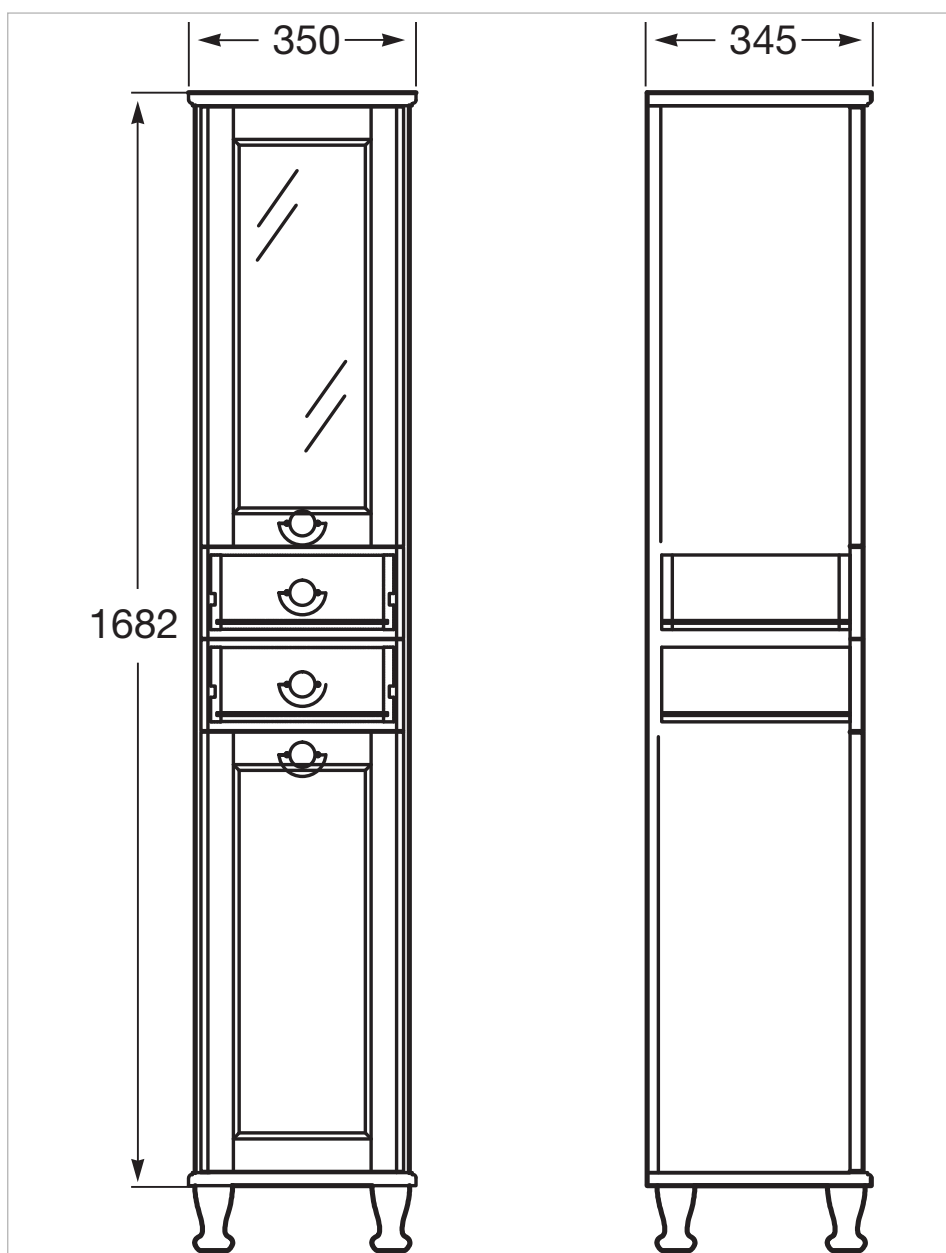

Шкаф-колонна, левая

Комбинация дверец и ящиков: 2 дверцы и 2 ящика

Структура мебели: Комбинация дверец и ящиков

Размеры

Длина: 350 mm.

Ширина: 345 mm.

Высота: 1682 mm.

Технические чертежи