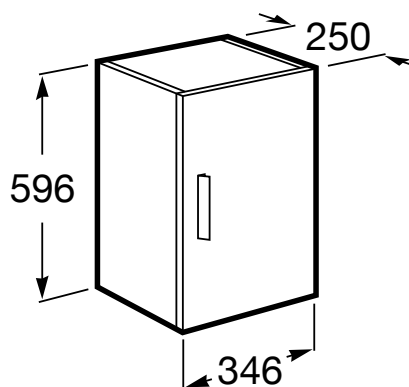

**Шкафчик навесной 600 мм, венге**

Двусторонний предмет мебели

Комбинация дверец и ящиков: 1 дверца

Регулируемая высота полок

Система открывания и закрывания: Мягкое закрывание дверец

Структура мебели: Дверцы

Тип дверцы: На петлях

Тип установки: Подвесной

**Размеры**

Длина: 346 mm.

Ширина: 250 mm.

Высота: 596 mm.

**Технические чертежи**

Коллекция Debba предлагает полный ассортимент керамических изделий и мебели, где каждый сможет найти подходящее решение. Линейка включает раковины различных размеров, решение с мебельным модулем и интегрированной раковиной, напольные и подвесные унитазы с сиденьем и крышкой. Биде также предлагается в напольной и подвесной версиях.